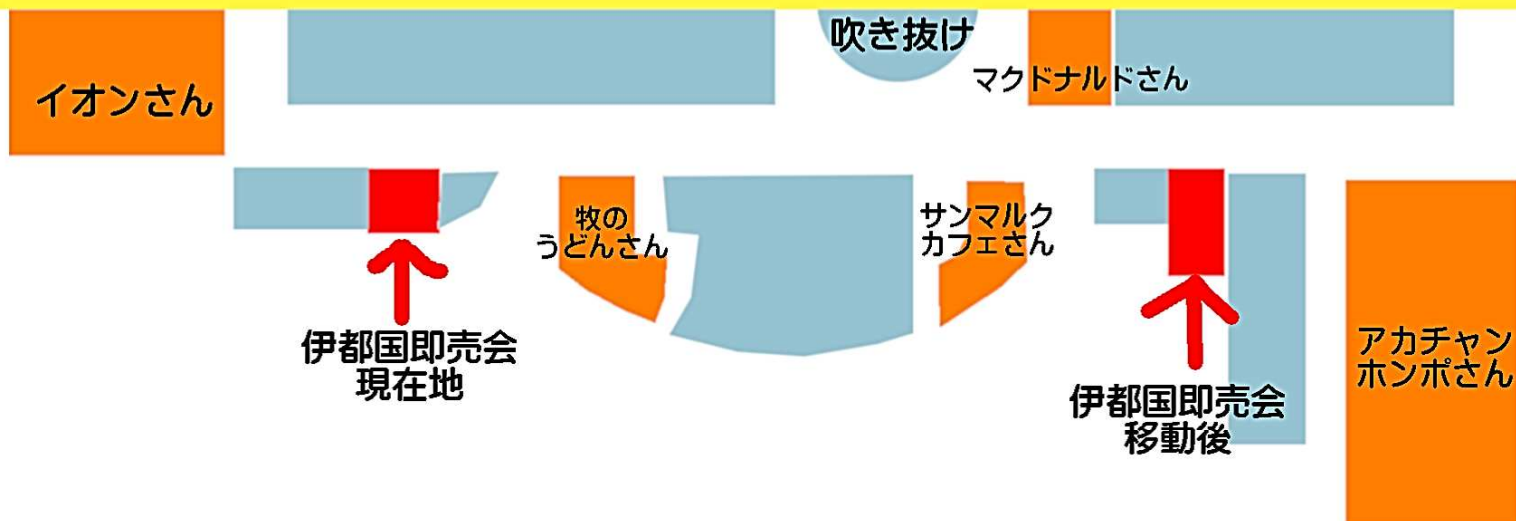

# 伊都国即売会 イオンマリナタウン店 売り場変更のお知らせ

いつも伊都国即売会イオンマリナタウン店をご利用いただきありがとうございます。

この度、**売り場が変更**になることとなりました。

新売り場は、**マクドナルドさんの斜め向かいアカチャンホンポさん近く**となります。

移動先はさらに広いスペースとなるためより商品を充実させていきますのでまたぜひご利用ください。